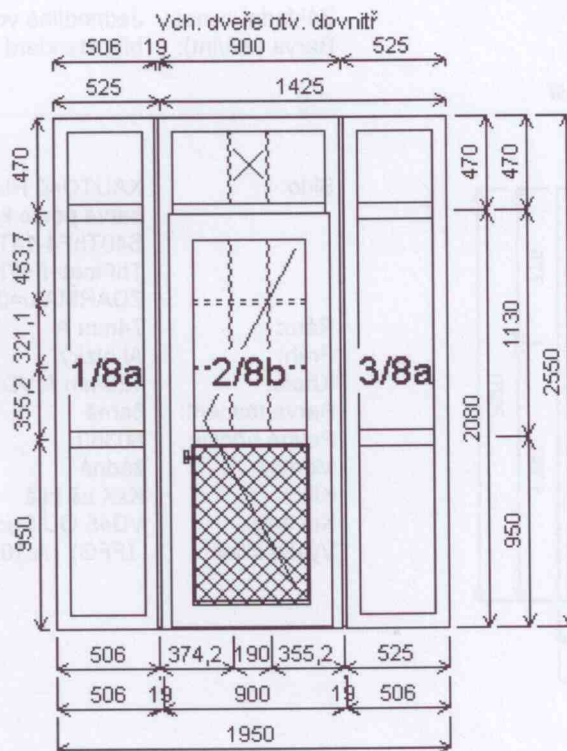

6-ti komorový systém za cenu 5-ti komorového!
VŠECHNY POZICE JSOU KRESLENY Z POHLEDU ZE VNITŘ!!!
ZÁKAZNÍK STVRZUJE PODPÍSEM SPRÁVNOST CENOVÉ NABÍDKY.

Pozice: 1/: Sestava

Rozměry rámu: 2000,0 x 1700,0 mm

Množství: 1

Cena za ks: 31 896,00 Kč

Celkem:

31 896,00 Kč

Pozice: 8/: Sestava

Rozměry rámu: 1950,0 x 2550,0 mm

Stavební otvor: 1970,0 x 2600,0 mm

Gealan S 8000 IQ standard