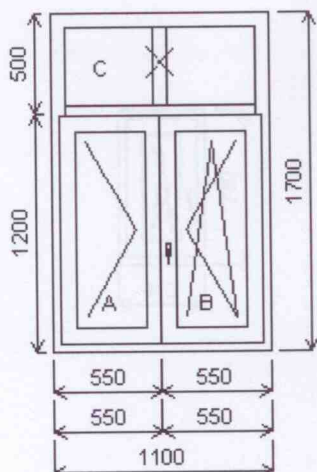

Pozice: 2/: Trojdílné okno s poutcem + příslušenství

Rozměry rámu: 1100,0 x 1700,0 mm

Stavební otvor: 1120,0 x 1750,0 mm

Gealan S 8000 IQ standard

Základní cena: Trojdílné okno s poutcem
Barva (ext/int): bílá standard

7 635,00 Kč

Sklo: ThF4-14TGI-F4-14TGI-4ThF4 364,00 Kč
ThFloat+F+ThF EN673 plast.rámeček
ZDARMA u=0.6

Rám: 66mm
Sloupek: 82mm
Stulp AB: 64mm
Křídlo: 78mm
FIX

Zazdivací lišta: 30 mm
Barva těsnění: černá
Pevné příčky: 80380
Montáž: žádná
Klika: klika okenní standard
žádná

Výška kliky: (FFG) B:521

Množství: 3

Cena za ks: 7 635,00 Kč

Celkem:

22 905,00 Kč

Pozice: 3/: Dvojdílné okno s poutcem + příslušenství

Rozměry rámu: 440,0 x 1700,0 mm

Stavební otvor: 460,0 x 1750,0 mm

Gealan S 8000 IQ standard

Základní cena: Dvojdílné okno s poutcem
Barva (ext/int): bílá standard

4 091,00 Kč