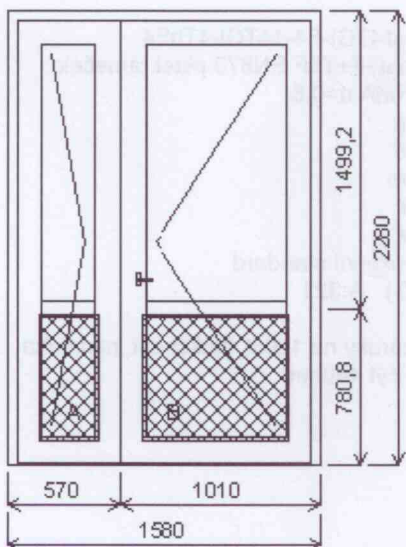

Pozice: 7/: Dvojdílné vchodové dveře + příslušenství

Rozměry rámu: 1580,0 x 2280,0 mm

Stavební otvor: 1600,0 x 2300,0 mm

Gealan S 8000 IQ standard

Základní cena: Dvojdílné vchodové dveře
Barva (ext/int): bílá standard

31 896,00 Kč

Vch. dveře otv. dovnitř

- Sklo: XAUTO40 Hladká výplň tl.40mm - 792,00 Kč
  barva podle křídla
- S40ThF4-14TGI-F4-14TGI-4ThF4 312,00 Kč
  ThFloat+F+ThF EN673 plast.rámeček
  ZDARMA u=0.6
- Rám: 74mm A
- Práh: Al nízký
- Stulp: 64mm
- Křídlo: 126mm A VD
- Barva těsnění: černá
- Pevné příčky: 80380
- Montáž: žádná
- Klika: KxK uš bílá
- Kování: VD45 spod.kř. GU Secury Automatic
  VD45vrch.kř. GU Secury Automatic
- Výška kliky: (FFG) B:1020

Množství: 1

Cena za ks: 31 896,00 Kč

Celkem:

31 896,00 Kč