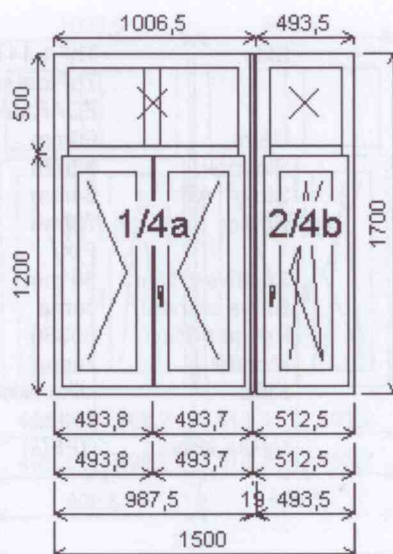

Pozice: 4/: Sestava

Rozměry rámu: 1500,0 x 1700,0 mm

Stavební otvor: 1520,0 x 1750,0 mm

Gealan S 8000 IQ standard

Pozice: 4a 987,5x1700,0 mm 1 ks
Základní cena: Trojdílné okno s poutcem
Barva (ext/int): bílá standard

7 482,00 Kč

Sloupek: 82mm
Křídlo: 78mm
FIX

Zazdivací lišta: 30 mm

Barva těsnění: černá

Klika: klika okenní standard

žádná

Výška kliky: (FFG) A:521

Sklo: ThF4-14TGI-F4-14TGI-4ThF4 364,00 Kč
ThFloat+F+ThF EN673 plast.rámeček
ZDARMA u=0.6

Spoje: celkem 462,00 Kč
ZM7291 spoj osma s vyzt.7710

Rám: 66mm

Sloupek: 82mm

Stulp AB: 64mm

Křídlo: 78mm

FIX

Zazdivací lišta: 30 mm

Barva těsnění: černá

Pevné přčky: 80380

Klika: klika okenní standard

žádná

Výška kliky: (FFG) B:521

Pozice: 4b 493,5x1700,0 mm 1 ks
Základní cena: Dvojdílné okno s poutcem 4 133,00 Kč
Barva (ext/int): bílá standard

Sklo: ThF4-14TGI-F4-14TGI-4ThF4 182,00 Kč
ThFloat+F+ThF EN673 plast.rámeček
ZDARMA u=0.6

Rám: 66mm

Množství: 2

Cena za ks: 11 615,00 Kč

Celkem:

23 230,00 Kč