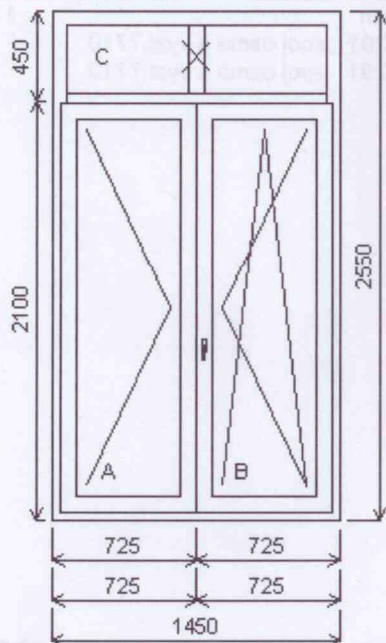

6-ti komorový systém za cenu 5-ti komorového!
VŠECHNY POZICE JSOU KRESLENY Z POHLEDU ZE VNITŘ!!!
ZÁKAZNÍK STVRZUJE PODPÍSEM SPRÁVNOST CENOVÉ NABÍDKY.

Pozice: 1/: Sestava

Rozměry rámu: 2000,0 x 1700,0 mm

Rozměry rámu: 1450,0 x 2550,0 mm

Stavební otvor: 1470,0 x 2600,0 mm

Gealan S 8000 IQ standard

Základní cena: Trojdílné balkonové dveře s

12 302,00 Kč

poutcem

Barva (ext/int): bílá standard

Sklo: ThF4-14TGI-F4-14TGI-4ThF4 668,00 Kč