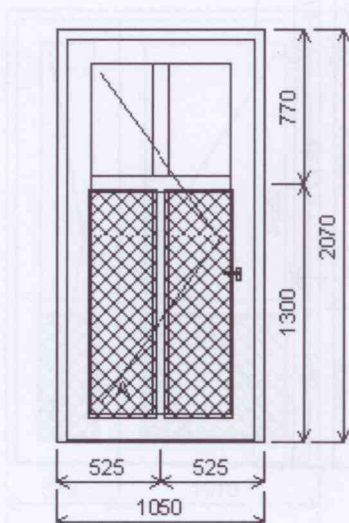

Pozice: 9/: Jednodílné vchodové dveře + příslušenství

Rozměry rámu: 1050,0 x 2070,0 mm

Stavební otvor: 1070,0 x 2090,0 mm

Gealan S 8000 IQ standard

Základní cena: Jednodílné vchodové dveře

19 467,00 Kč

Barva (ext/int): bílá standard

Vch. dveře otv. dovnitř

Sklo: XAUTO40 Hladká výplň tl.40mm - 812,00 Kč

barva podle křídla

S40ThF4-14TGI-F4-14TGI-4ThF4 182,00 Kč

ThFloat+F+ThF EN673 plast.rámeček

ZDARMA u=0.6

Rám: 74mm A

Práh: Al nízký

Křídlo: 126mm A VD

Barva těsnění: černá

Pevné příčky: 80380

Montáž: žádná

Klika: KxK uš bílá

Kování: VD45 GU Security Automatic

Výška kliky: (FFG) A:1020

Množství: 1

Cena za ks: 19 467,00 Kč

Celkem:

19 467,00 Kč

Pozice: 10/: Trojdílné balkonové dveře s poutcem + příslušenství

Rozměry rámu: 1450,0 x 2550,0 mm

Stavební otvor: 1470,0 x 2600,0 mm

Gealan S 8000 IQ standard

Základní cena: Trojdílné balkonové dveře s

12 302,00 Kč

poutcem

Barva (ext/int): bílá standard