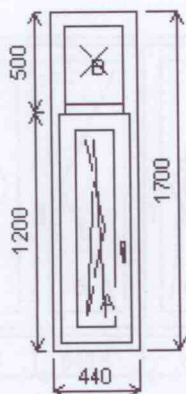

Rozměry rámu: 440,0 x 1700,0 mm

Stavební otvor: 460,0 x 1750,0 mm

Gealan S 8000 IQ standard

Základní cena: Dvojdílné okno s poutcem
Barva (ext/int): bílá standard

4 091,00 Kč

Sklo: ThF4-14TGI-F4-14TGI-4ThF4 182,00 Kč
ThFloat+F+ThF EN673 plast.rámeček
ZDARMA u=0.6