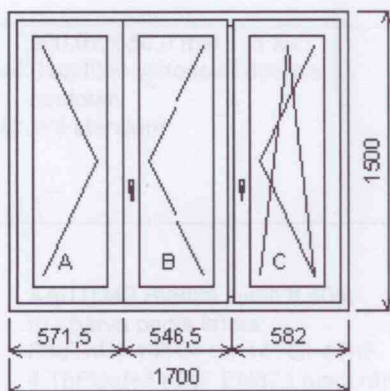

Pozice: 5/: Jednodílné okno + příslušenství

Rozměry rámu: 440,0 x 780,0 mm

Stavební otvor: 460,0 x 830,0 mm

Gealan S 8000 IQ standard

Základní cena: Jednodílné okno
Barva (ext/int): bílá standard

2 612,00 Kč

Sklo:	ThF4-14TGI-F4-14TGI-4ThF4 ThFloat+F+ThF EN673 plast.rámeček ZDARMA u=0.6	91,00 Kč
Rám:	66mm	
Křídlo:	78mm	
Zazdivací lišta:	30 mm	
Barva těsnění:	černá	
Montáž:	žádná	
Klika:	klika okenní standard	
Výška kliky:	(FFG) A:321	
Popis:	bez záruky na 100% funkčnost, min.šířka musí být 440mm	

Množství: 2

Cena za ks: 2 612,00 Kč

Celkem:

5 224,00 Kč

Pozice: 6/: Trojdílné okno se sloupkem vpravo + příslušenství

Rozměry rámu: 1700,0 x 1500,0 mm

Stavební otvor: 1720,0 x 1550,0 mm

Gealan S 8000 IQ standard

Základní cena: Trojdílné okno se sloupkem
vpravo
Barva (ext/int): bílá standard

9 479,00 Kč

Sklo:	ThF4-14TGI-F4-14TGI-4ThF4 ThFloat+F+ThF EN673 plast.rámeček ZDARMA u=0.6	354,00 Kč
Rám:	66mm	
Sloupek:	82mm	
Stulp AB:	64mm	
Křídlo:	78mm	
Zazdivací lišta:	30 mm	
Barva těsnění:	černá	
Montáž:	žádná	
Klika:	klika okenní standard	
Výška kliky:	(FFG) B:621, C:621	

Množství: 1

Cena za ks: 9 479,00 Kč

Celkem:

9 479,00 Kč