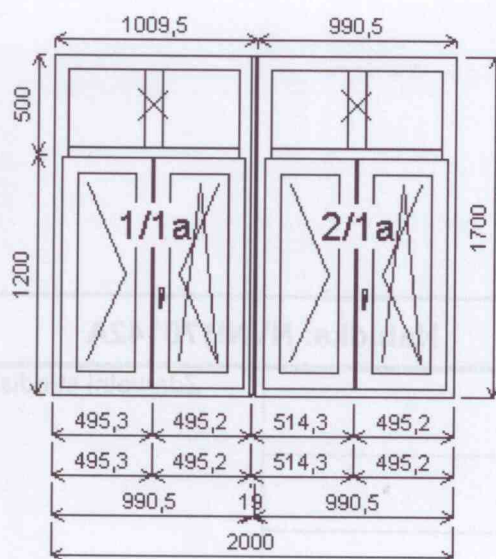

Pozice: 1/: Sestava

Rozměry rámu: 2000,0 x 1700,0 mm

Stavební otvor: 2020,0 x 1750,0 mm

Gealan S 8000 IQ standard

Pozice: 1a 990,5x1700,0 mm 2 ks
Základní cena: Trojdílné okno s poutcem
Barva (ext/int): bílá standard

7 538,00 Kč

Sklo: ThF4-14TGI-F4-14TGI-4ThF4 364,00 Kč
ThFloat+F+ThF EN673 plast.rámeček
ZDARMA u=0.6

Rám: 66mm
Sloupek: 82mm
Stulp AB: 64mm
Křídlo: 78mm
FIX

Zazdivací lišta: 30 mm

Barva těsnění: černá

Pevné příčky: 80380

Klika: klika okenní standard

žádná

Výška kliky: (FFG) B:521

Spoje: celkem 462,00 Kč
ZM7291 spoj osma s vyzt.7710

Množství: 4

Cena za ks: 15 076,00 Kč

Celkem:

60 304,00 Kč