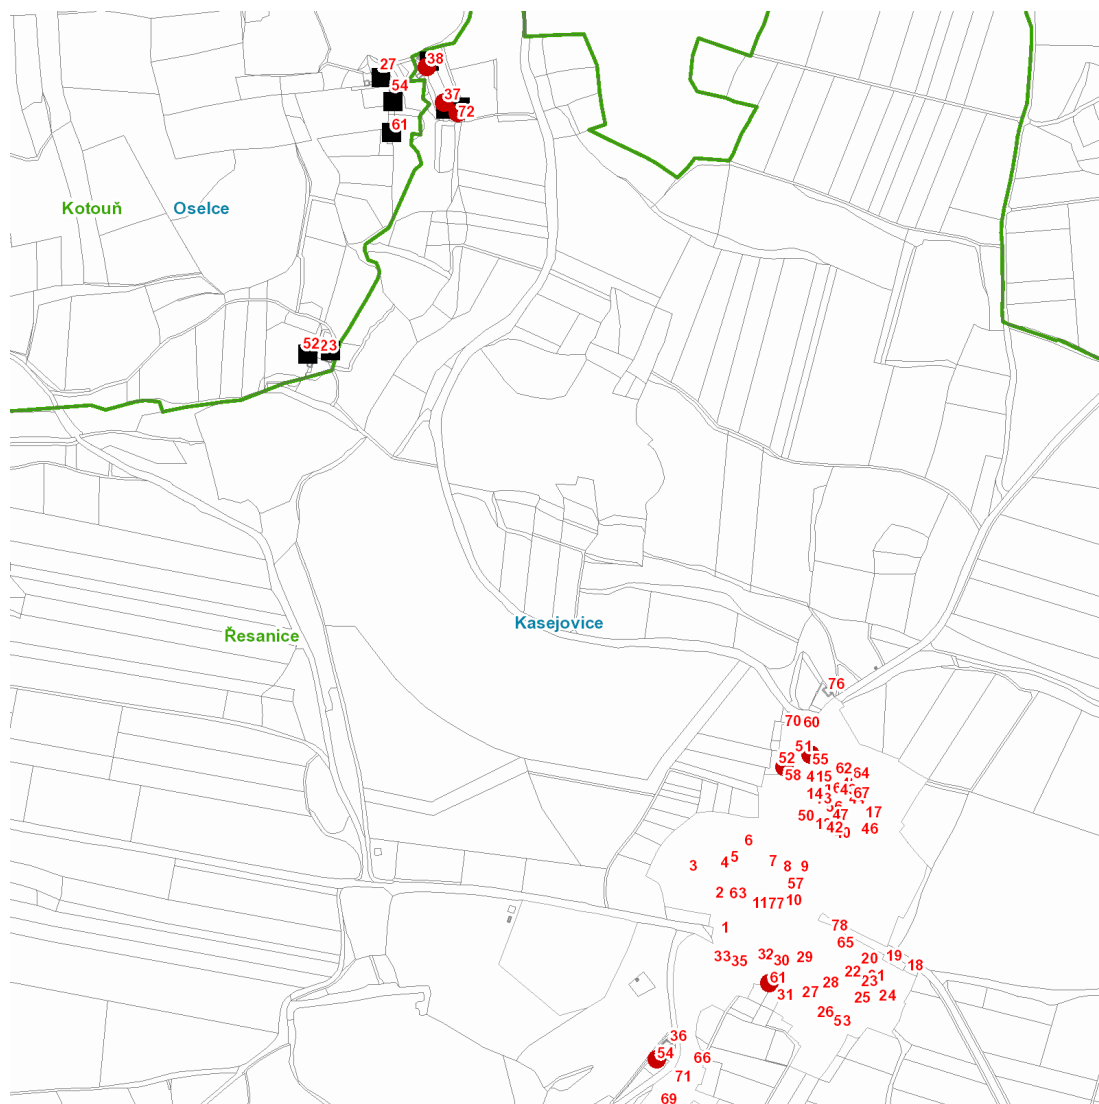

dne **28. 6. 2021** od **10:30** do **15:00** hodin

Plánovaná odstávka zahrnuje tyto lokality:**Kasejovice (okres Plzeň-jih)**část obce **Řesanice**

č. p. 37, 38, 51, 52, 54, 61, 72

UPOZORNĚNÍ

Dotčené zařízení distribuční soustavy je nutné i v době odstávky považovat za zařízení pod napětím, a proto vás žádáme o dodržení všech zásad bezpečnosti a provedení opatření potřebných k zamezení případných škod na zdraví a majetku. | Provozovatelé výroben elektřiny jsou povinni zajistit přerušení dodávky elektřiny z výroby do vypnutého úseku distribuční soustavy.

NEJDE VÁM ELEKTŘINA...

TIP: Registrujte se zdarma na www.cezdistribuce.cz/sluzba a informace o odstávkách elektřiny budete dostávat e-mailem nebo SMS. U poruch zasíláme SMS s předpokládanou dobou obnovení dodávek. | Aktuální stav dodávek elektřiny na konkrétní adrese zjistíte snadno, rychle a bez registrace na portále **Bez Štávy** (www.bezstavy.cz).

dne **28. 6. 2021** od **10:30** do **15:00** hodin

Orientační mapový podklad odstávkou dotčených lokalit

VYSVĚTLIVKY

- – adresy dotčené odstávkou elektřiny
- – místa připojení k elektrické síti dotčená odstávkou

INFORMACE ZASLÁNA

IDDS: 3eibzt5 (Město Kasejovice)