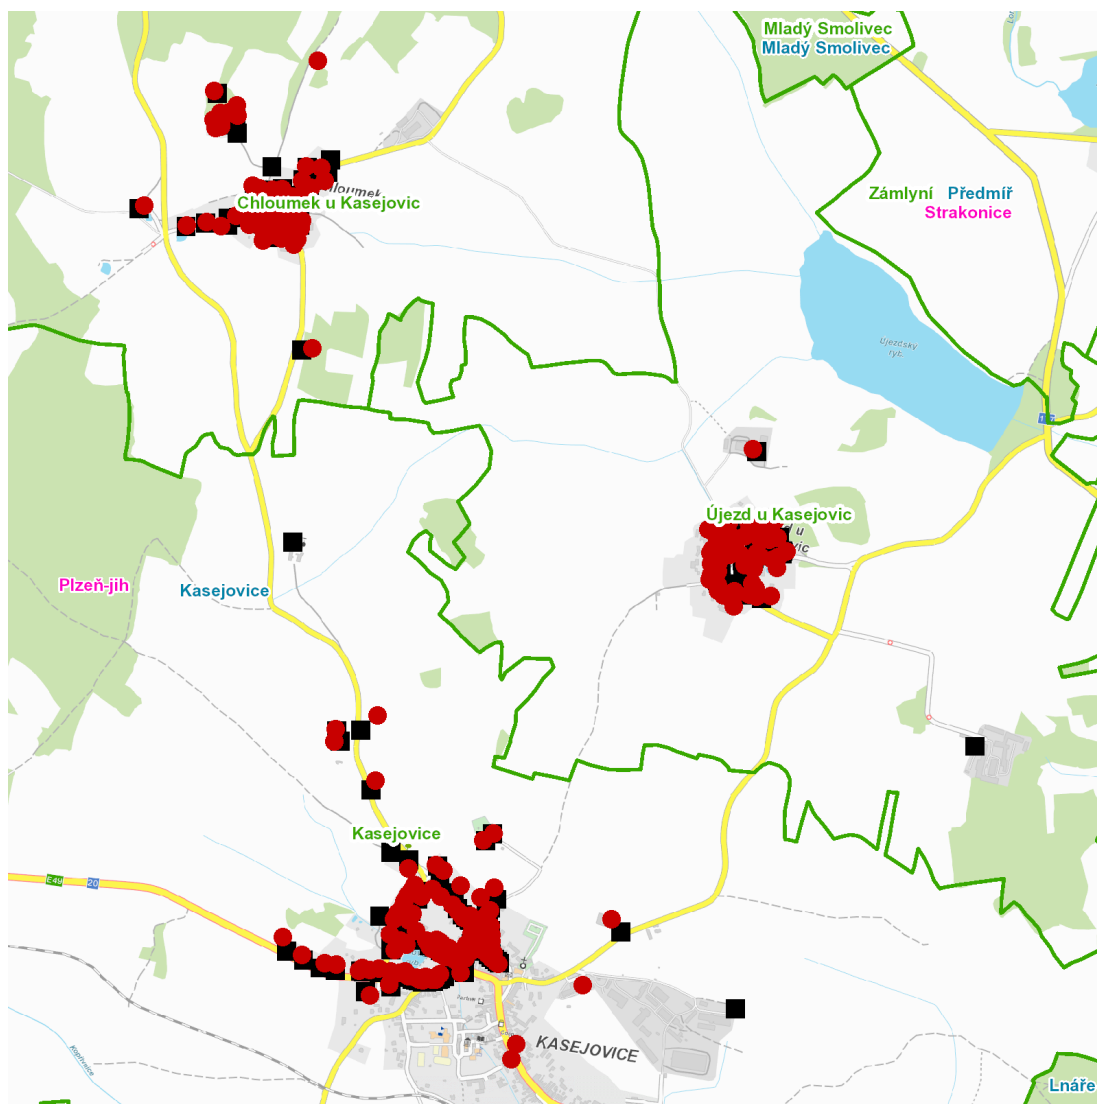

dne **1. 6. 2023** od **7:30** do **16:30** hodin

Plánovaná odstávka zahrnuje tyto lokality:**Kasejovice (okres Plzeň-jih)**část obce **Chloumek**

č. p. 1-17, 19-32, 34-38, 41, 45, 48

č. ev. 1-9, 43

část obce **Kasejovice**

část obce **Újezd u Kasejovic**

č. p. 1-10, 12-23, 30, 32, 36-52

kat. území **Újezd u Kasejovic** (kód **664332**): parcelní č. 2, 69/3, 88, 97/2, 1335/1kat. území **Chloumek u Kasejovic** (kód **664294**): parcelní č. 22, 31, 70, 1540/3, 1547, 1548kat. území **Kasejovice** (kód **664308**): parcelní č. 623, 921/1, 947/1, 963/20, 986, 999/6, 1154/7, 1154/10, 1154/13, 1156/5, 1180/2

dne 1. 6. 2023 od 7:30 do 16:30 hodin**Orientační mapový podklad odstávkou dotčených lokalit****VYSVĚTLIVKY**

- – adresy dotčené odstávkou elektřiny
- – místa připojení k elektrické síti dotčená odstávkou

INFORMACE ZASLÁNA

IDDS: 3eibzt5 (Město Kasejovice)