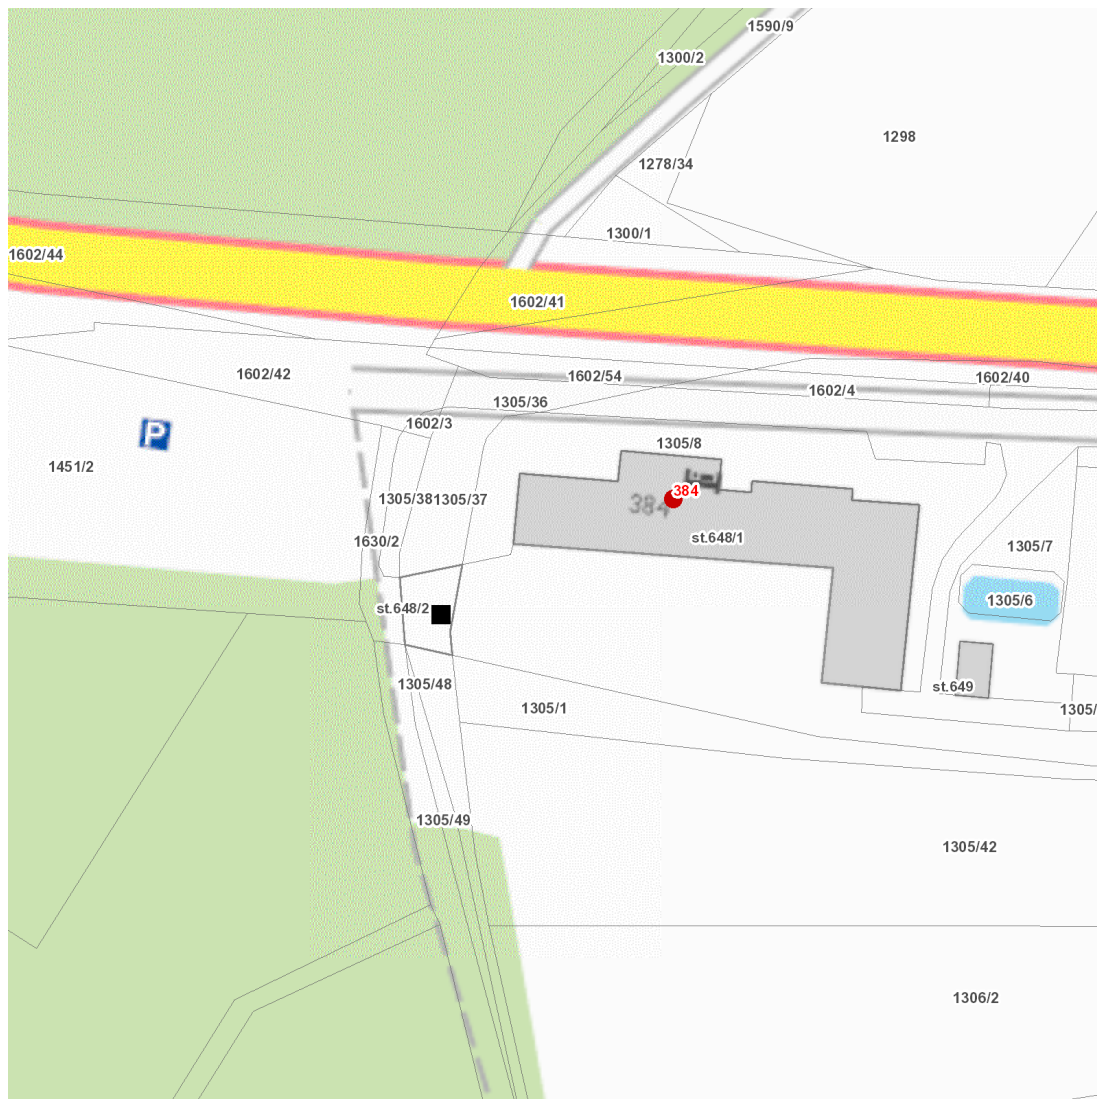

dne **28. 3. 2023** od **7:30** do **15:00** hodin

Plánovaná odstávka zahrnuje tyto lokality:

Kasejovice (okres Plzeň-jih)

č. p. 384

UPOZORNĚNÍ

Dotčené zařízení distribuční soustavy je nutné i v době odstávky považovat za zařízení pod napětím, a proto vás žádáme o dodržení všech zásad bezpečnosti a provedení opatření potřebných k zamezení případných škod na zdraví a majetku. | Provozovatelé výroben elektřiny jsou povinni zajistit přerušeni dodávky elektřiny z výroby do vypnutého úseku distribuční soustavy.

dne 28. 3. 2023 od 7:30 do 15:00 hodin**Orientační mapový podklad odstávkou dotčených lokalit****VYSVĚTLIVKY**

- – adresy dotčené odstávkou elektřiny
- – místa připojení k elektrické síti dotčená odstávkou

INFORMACE ZASLÁNA

IDDS: 3eibzt5 (Město Kasejovice)